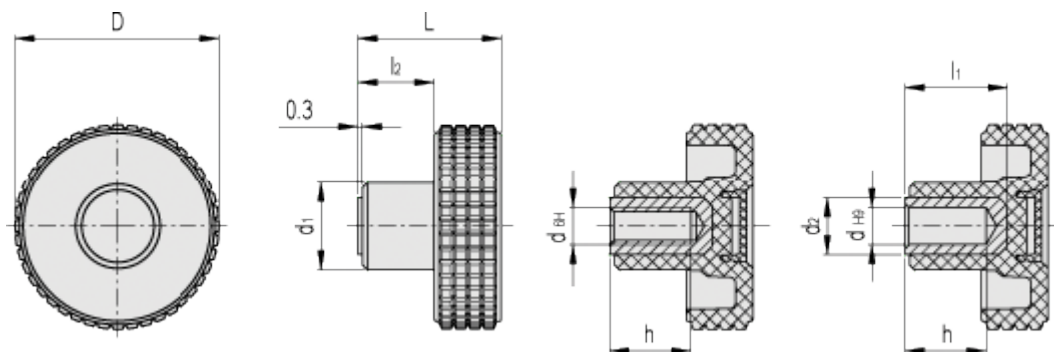

Varenummer: 23020344119

Beskrivelse: E+G Fingregreb MBT.50-B-6-C9, sort dækkappe

Mål

D	= 50	l2 = 16
d1	= 20	
d2	= 15	
dH6	= -	
dH9	= 6	
h	= 18	
L	= 33	
l1	= 23	